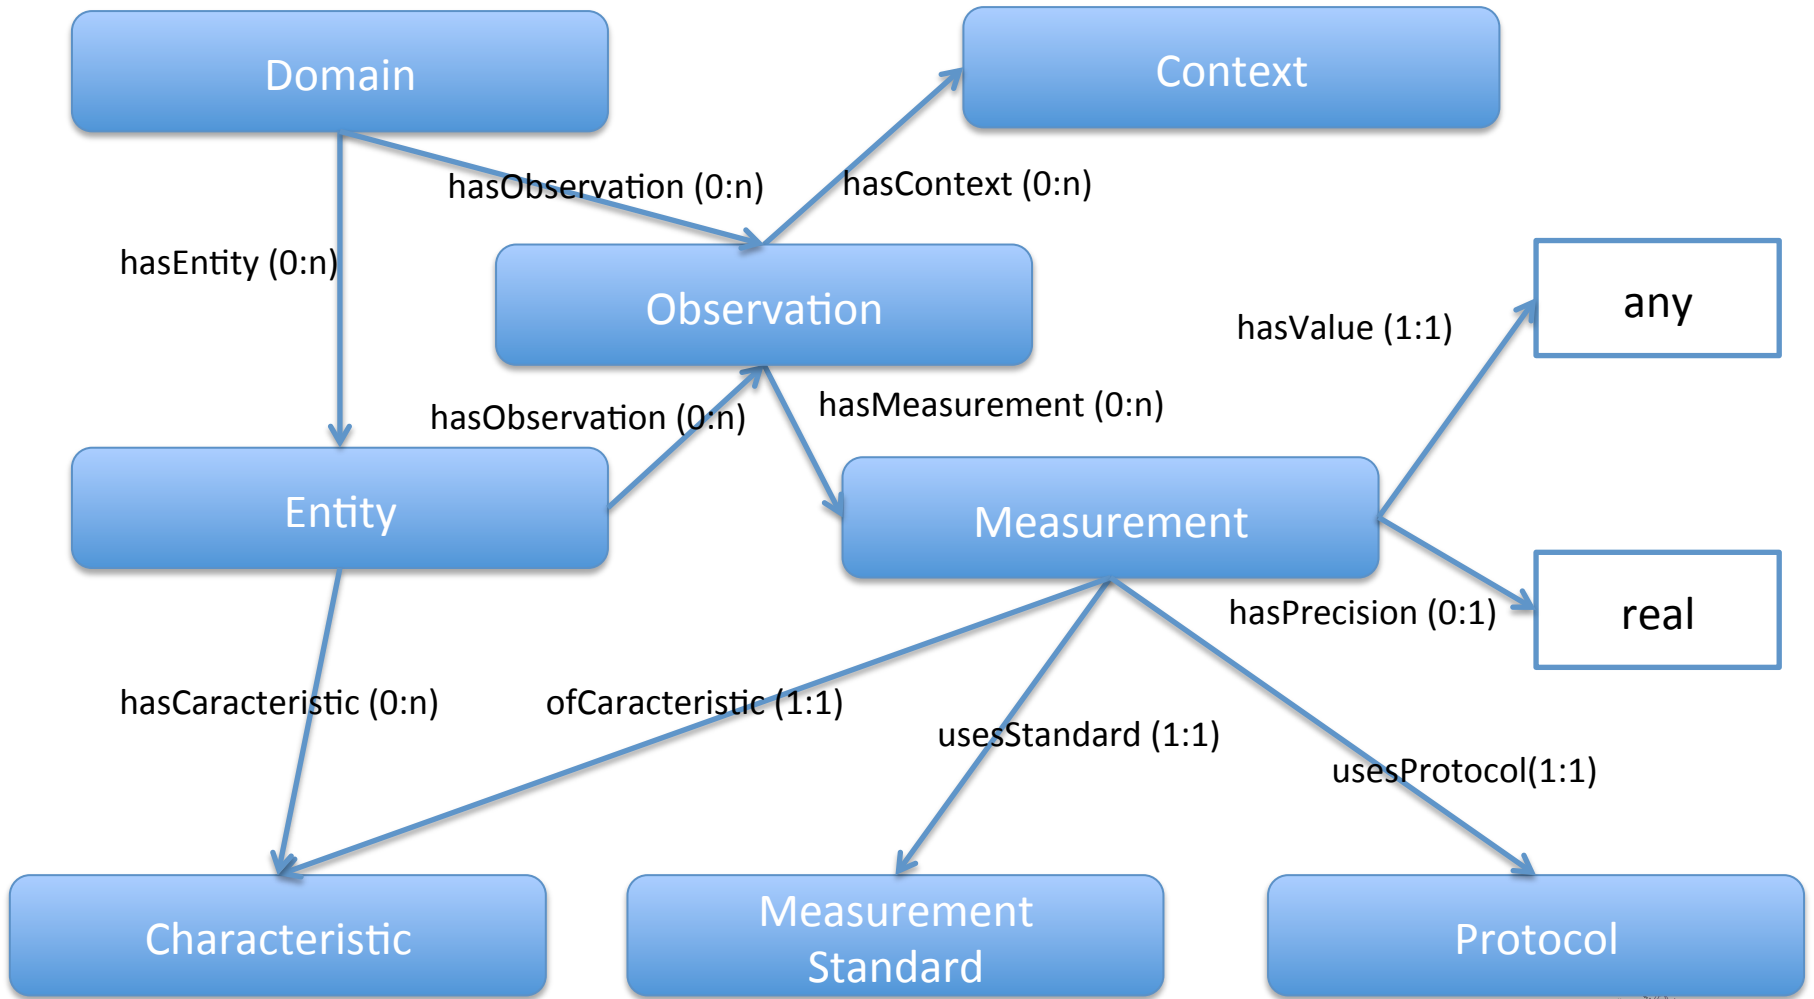

DATA PORTAL ARCHITECTURE

16 Dicembre 2015 ROMA

Service Centre VLab Architecture

LIFEWATCH REFERENCE MODEL CORE ONTOLOGY

CONFERENZA ANNUALE LIFEWATCH ITALIA
Biblioteca della Accademia Nazionale delle Scienze
16 Dicembre 2015 ROMA